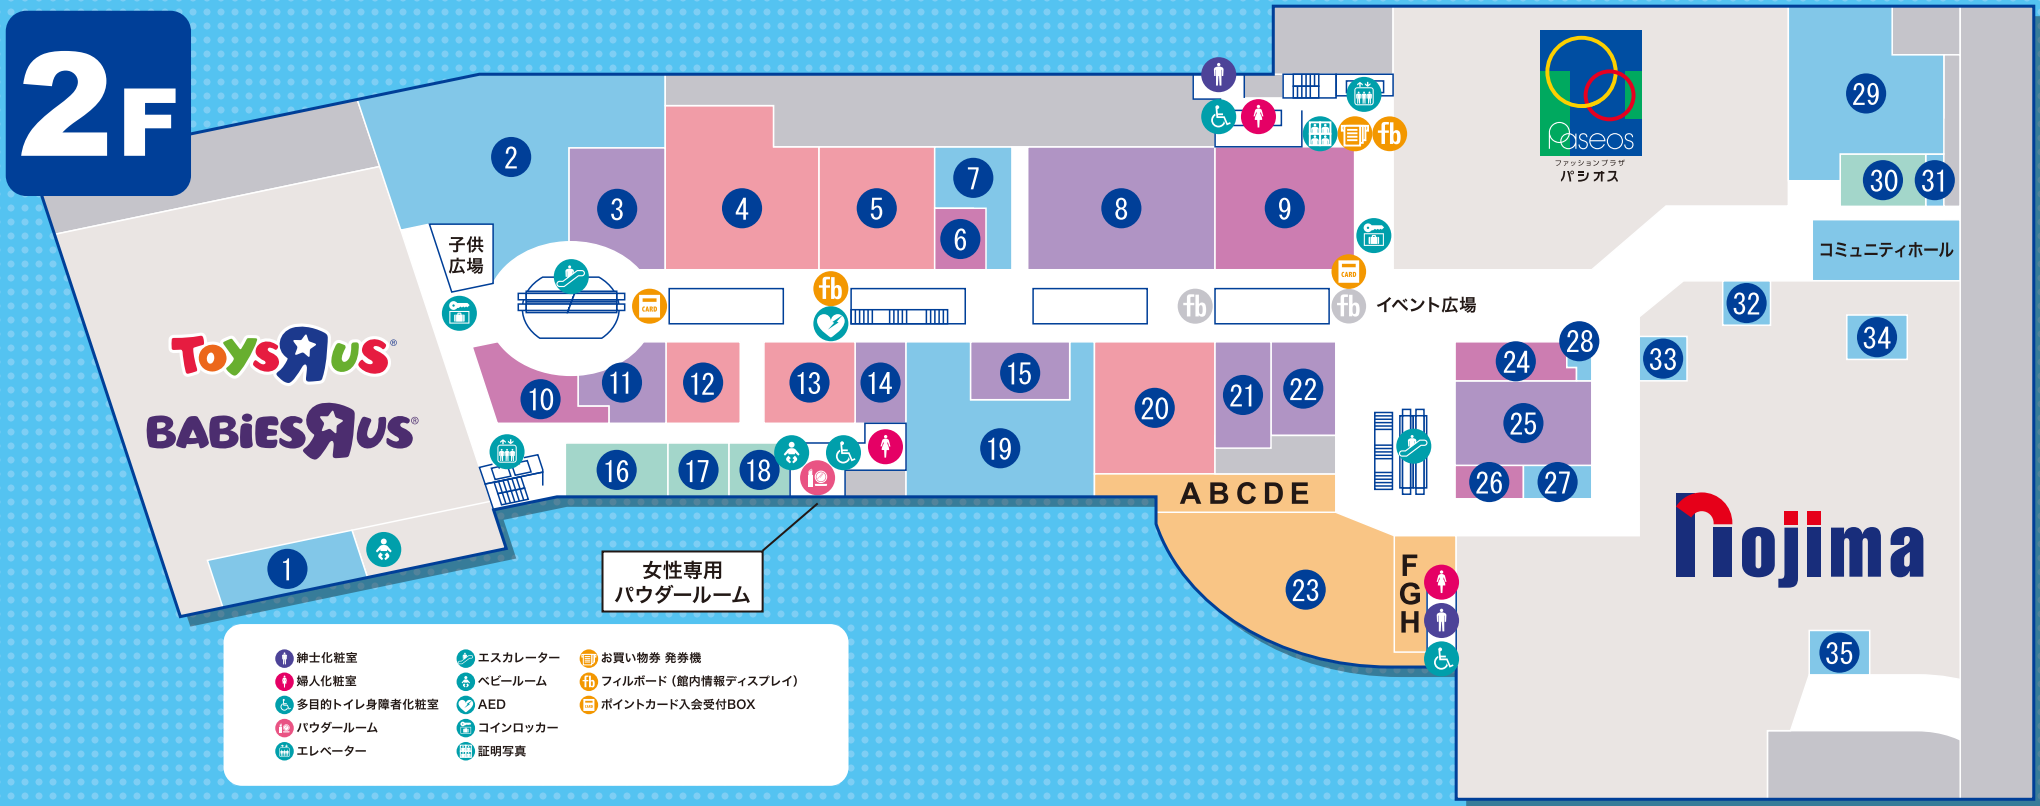

2F

- 女性専用パウダールーム**
- 1 紳士化粧室
 - 2 婦人化粧室
 - 3 多目的トイレ身障者化粧室
 - 4 パウダールーム
 - 5 エレベーター
 - 6 エスカレーター
 - 7 ベビールーム
 - 8 AED
 - 9 コインロッカー
 - 10 証明写真
 - 11 お買い物券 発券機
 - 12 フィルボード (館内情報ディスプレイ)
 - 13 ポイントカード入会受付BOX

Fashion ファッション

3	ORIHICA (オリヒカ) (スーツ&スマートカジュアル)	0466-31-6388
8	ゴールウェイ (ジーンズカジュアル)	0466-31-6184
11	ラッシュ (ベビー・子供服)	0466-31-6133
14	チュチュアンナ (ソックス・インナー・ホームウェア)	0466-47-7151
15	ベンズネック・カシン (レディス雑貨)	0466-31-6191
21	La-2 (ラ・ドゥ) (サーフカジュアル)	0466-31-6182
22	プギウギ (レディス)	0466-31-6193
25	ハニース (レディス)	0466-31-6162

Gourmet グルメ

23	ザ マリーナ フードコート (フードコート)	0466-31-6163
A	STEAK MOUNTAIN (ステーキマウンテン) (鉄板ステーキチャーター)	
B	さっさえ本舗 (たこ焼き・焼きそば)	
C	元祖石焼ビビンバ東大門 (石焼ビビンバ)	
D	デザート王国 (クレープ・ソフトクリーム)	
E	デザート QQ (タピオカドリンク)	
F	ニューヨーク キッチン (パスタ&ホットドックカフェ)	
G	麵大将 (とんこつ醤油ラーメン)	
H	自家製麺うどん 天つるり (うどん)	